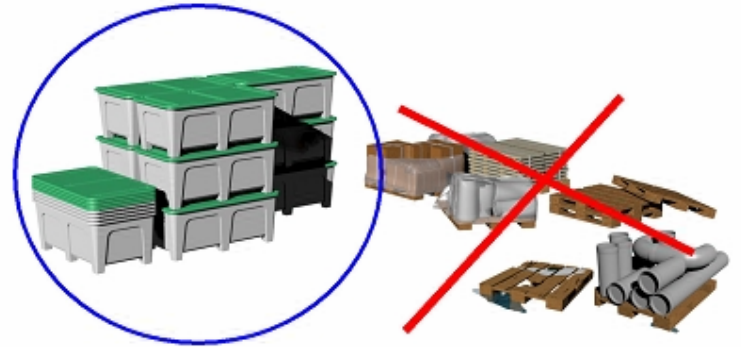

SIISTISTI JA VAIKKA TAIIVASALLA