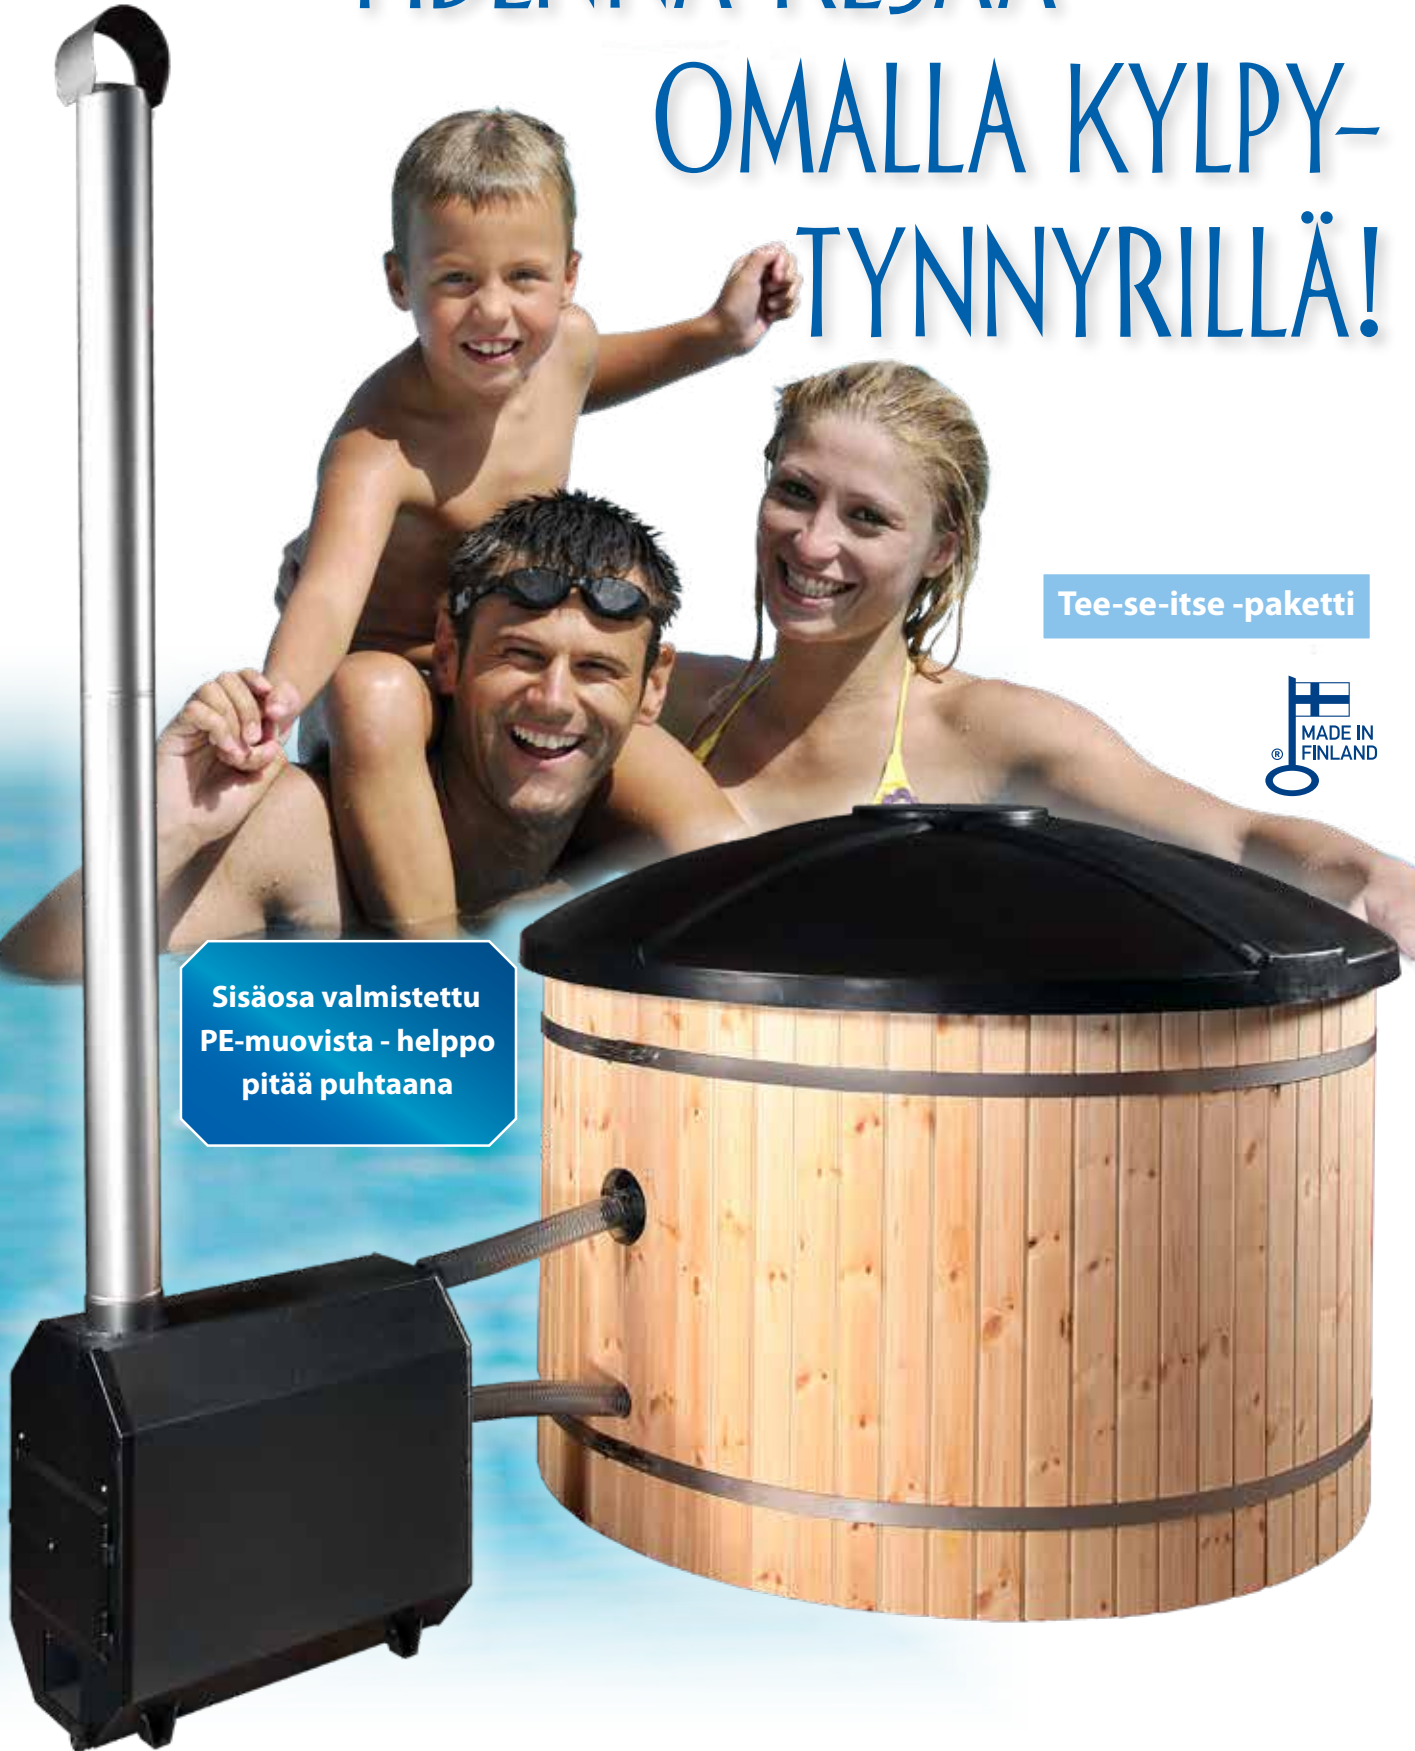

PIDENNÄ KESÄÄ OMALLA KYLPY- TYNNYRILLÄ!

Tee-se-itse -paketti

Sisäosa valmistettu
PE-muovista - helppo
pitää puhtaana

PW•SPA
-KYLPTYNNYRI-

 PLASTWELD

PW•SPA

– CLASSIC –

- Sisäosa 6 hengelle, rotaatiovalettua PE-muovia
- Mukana kansi ja merialumiininen puulämmitteinen kamiina
- Halkaisija 1800 mm, korkeus 1032 mm

PW•SPA- kylpytynnyreillä voit jatkaa kesän kylpykautta mielesi mukaan. Tehokas ulkokamiina lämmittää veden vaikka keskitalvella. Viileä ilma ja lämmin kylpy on monien mielestä virkistävä elämys.

Kotimainen puuverhoiltu PW•SPA- kylpytynnyri on mainio lisä puutarhasi tai kesämökkisi varustukseen ja tuo uutta elämisen laatua.

Sisäosa valmistettu PE-muovista, joka on helppo pitää puhtaana

Sisäosan vakiovärit
(kansi musta)

Sininen

Tummanharmaa

Graniitti

Musta

Muut värit varastotilanteen mukaan

TEE-SE-ITSE -PAKETIT

- Valmis paketti jonka avulla voit koota oman kylpytynnyrin!
- Valitsemasi sisäosan mukana toimitamme yhteensopivat puuosat, kamiinan sekä muut tarvikkeet.
- Kamiinan teho 30 kW
- Osista koottu paketti on kätevästi kuljetettavissa peräkärryllä.