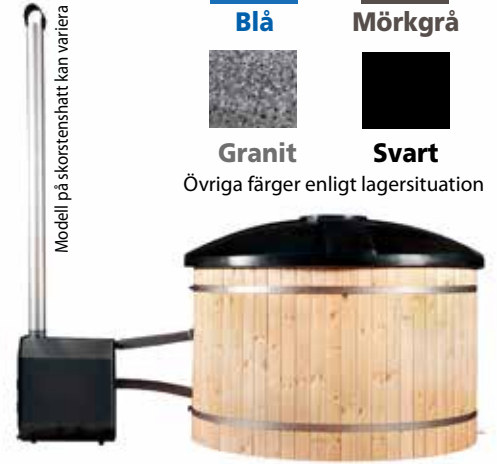

FÖRLÄNG SOMMAREN MED DIN EGEN BADTUNNA!

Gör-det-själv paket

Insatsen tillverkad
av PE-plast som är
lätt att hålla ren

PW•SPA
-BADTUNNA-

 PLASTWELD

PW-SPA

– CLASSIC –

- Rotationsgjuten insats av PE-plast för 6 personer
- Plastlock och vedeldad kamin av marinaluminium ingår
- Diameter 1800 mm, höjd 1032 mm

Den snyggt träklädda PW-SPA-badtunnan är ett härligt komplement till trädgården eller sommarstugan och kommer att höja din livskvalitet.

Insidan gjord av PE-plast är lätt att hålla ren.

Insidans standardfärger (svart lock)

Blå

Mörkgrå

Granit

Svart

Övriga färger enligt lagersituation

GÖR-DET-SJÄLV-PAKET

- Med detta färdiga paket kan du montera ihop din egna badtunna!
- Tillsammans med insatsen levereras träpanelen, kaminen och resterande tillbehör.
- Kaminens effekt är 30 kW
- Alla delar är sammansatt för att kunna transporteras enkelt på en släpvagn

Modell på skorstenshatt kan variera

6-sitsig insats

Färdigt monterbara trädelar.

Kamin, stålband, rör mm.

Tillbehör t.ex:

Värmeskydd

Skorstensförlängning 1 m

Gnistskydd