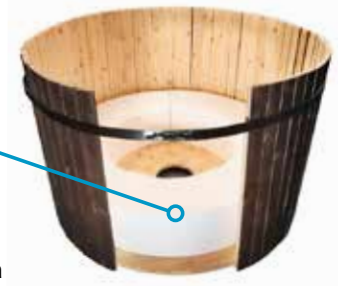

PIDENNÄ KESÄÄ OMALLA KYLPY- TYNNYRILLÄ!

PW-SPA Holiday

Sisäosa valmistettu
PE-muovista - helppo
pitää puhtaana

PW•SPA
-KYLPTYNNYRI-

 PLASTWELD

PW•SPA

- HOLIDAY -

- Sisäosa 6 hengelle, rotaatiovalettua PE-muovia lämpöeristein
- Halkaisija 1800 mm, korkeus 1032 mm
- Mukana puulämmitteinen kamiina

PW•SPA Holiday -kylpytynnyrillä voit jatkaa koko perheen kylpykautta mielesi mukaan. Viileä ilma ja lämmin kylpy on monen mielestä virkistävä elämys!

Kotimainen puuverhoiltu PW•SPA Holiday -kylpytynnyri on mainio lisä puutarhasi tai kesämökkisi varustukseen ja tuo uutta elämisen laatua.

- Kansi saatavana lisävarusteena, vakioväri musta

- 6-istuttava PE-muovinen sisäosa on saumaton ja helppo pitää puhtaana, vakioväri musta

- Puuverhouksen vakioväri pähkinä tai musta

- EPS-lämpöeriste istuinosan alla