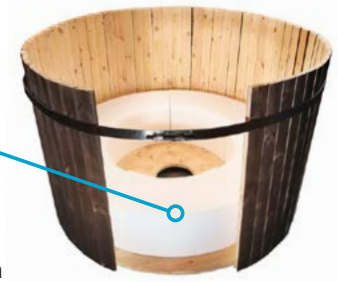

- Tehokas 25 kW:n merialumiininen kamiina

- Piipun korkeus 2 m