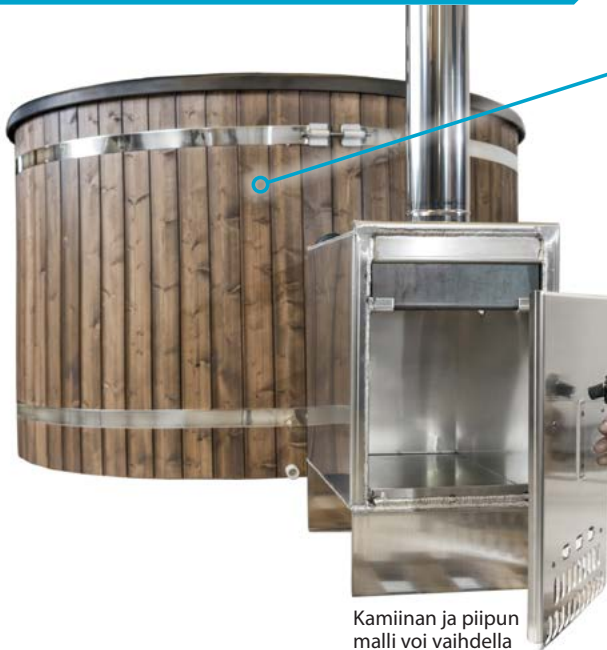

PW•SPA

- HOLIDAY -

- Sisäosa 6 hengelle, rotaatiovalettua PE-muovia lämpöeristein
- Halkaisija 1800 mm, korkeus 1032 mm
- Mukana puulämmitteinen kamiina

PW•SPA Holiday -kylpytynnyrillä voit jatkaa koko perheen kylpykautta mielesi mukaan. Viileä ilma ja lämmin kylpy on monen mielestä virkistävä elämys!

Kotimainen puuverhoiltu PW•SPA Holiday -kylpytynnyri on mainio lisä puutarhasi tai kesämökkisi varustukseen ja tuo uutta elämisen laatua.

- Kansi saatavana lisävarusteena, vakioväri musta

- 6-istuttava PE-muovinen sisäosa on saumaton ja helppo pitää puhtaana, vakioväri musta

- Puuverhouksen vakioväri pähkinä tai musta

- EPS-lämpöeriste istuinosan alla

- Tehokas 25 kW:n merialumiininen kamiina

- Piipun korkeus 2 m

Valmis PW•SPA-kylpytynnyri - lisää vain vesi.

Lisävarusteena saatavissa myös:

Piipun lämpösuoja Piipun jatko-osa 1 m Kipinäsuoja Rappuset Haavi Juomateline

Tutustu PW-SPA Classic-, Tee-se-itse-, Arctic-, Mobile- ja Terrace-kylpytynnyreihin: www.plastweld.fi

Valmistaja:

Puh: 020 730 5900
myynti@plastweld.fi
www.plastweld.fi
Koivusillantie 82, 66440 Tervajoki

Jälleenmyyjäsi: