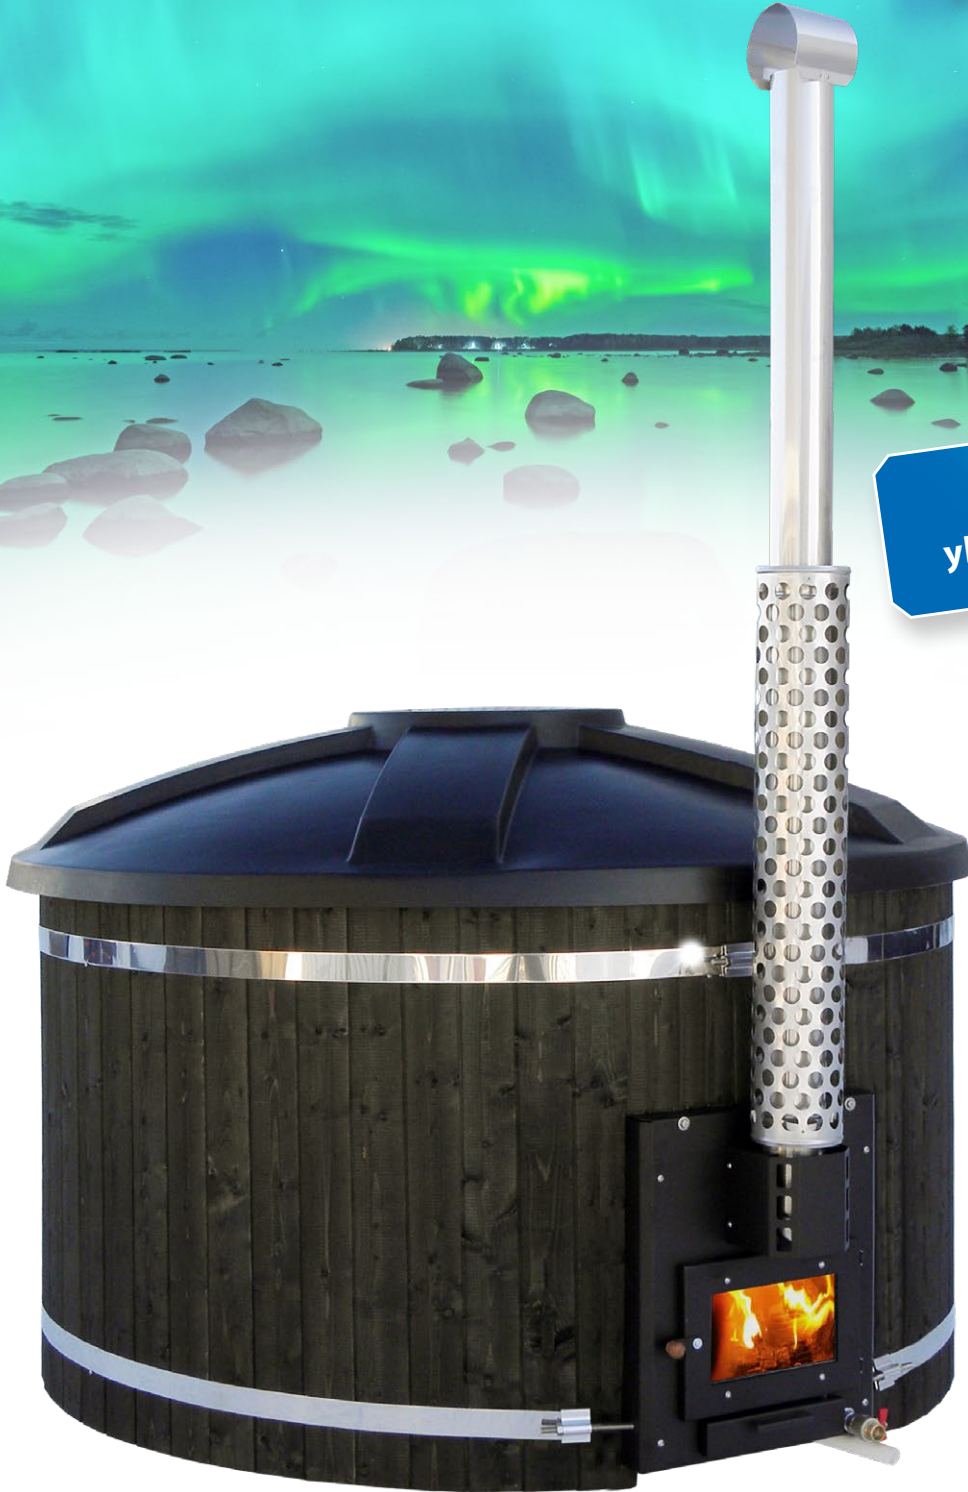

# PW-SPA FREETIME IN XL

Siinä on tilaa, siinä on tyyliä

Malliston  
ylellinen ykkönen!

PW-SPA  
-KYLPTYNNYRI-

# PW-SPA

- FREETIME IN XL -

- 8-10 hengelle
- Kestävä ja hygieninen PE-muovinen allas, joka on helppo pitää puhtaana
- Lasiluukullinen integroitu 45 kW merialumiini-kamiina
- Ulkohalkaisija 200 cm, korkeus 105 cm
- Vesitilavuus 1850 litraa. Täyttömäärä kylvetessä 1600 litraa.
- Puuverhouksen väri pähkinä tai musta, sisäosan väri: graniitti
- Kansi ja piipun lämpösuoja vakiovarusteena

Valmistaja:

Jälleenmyyjäsi:

Nauti malliston suurimman kylpytynnyrin reiluista tiloista!

Kotimainen paneeliverhoiltu PW-SPA FREETIME IN XL on varustettu integroidulla lasiluukullisella kamiinalla, joka ottaa kaiken lämmön talteen ja lämpenee nopeasti.

Integroidun kamiinan ansiosta myös terassille sijoittaminen on helppoa ja voit nauttia elävän liekin luomasta tunnelmasta. Lisäksi lasiluukusta on helppo seurata palamisen etenemistä.

Ulkooverhous vahvaa 28 mm kotimaista kuusta tai mäntyä. Tukeva pohjarakenne tekee asentamisesta helppoa. Sorapeti riittää.