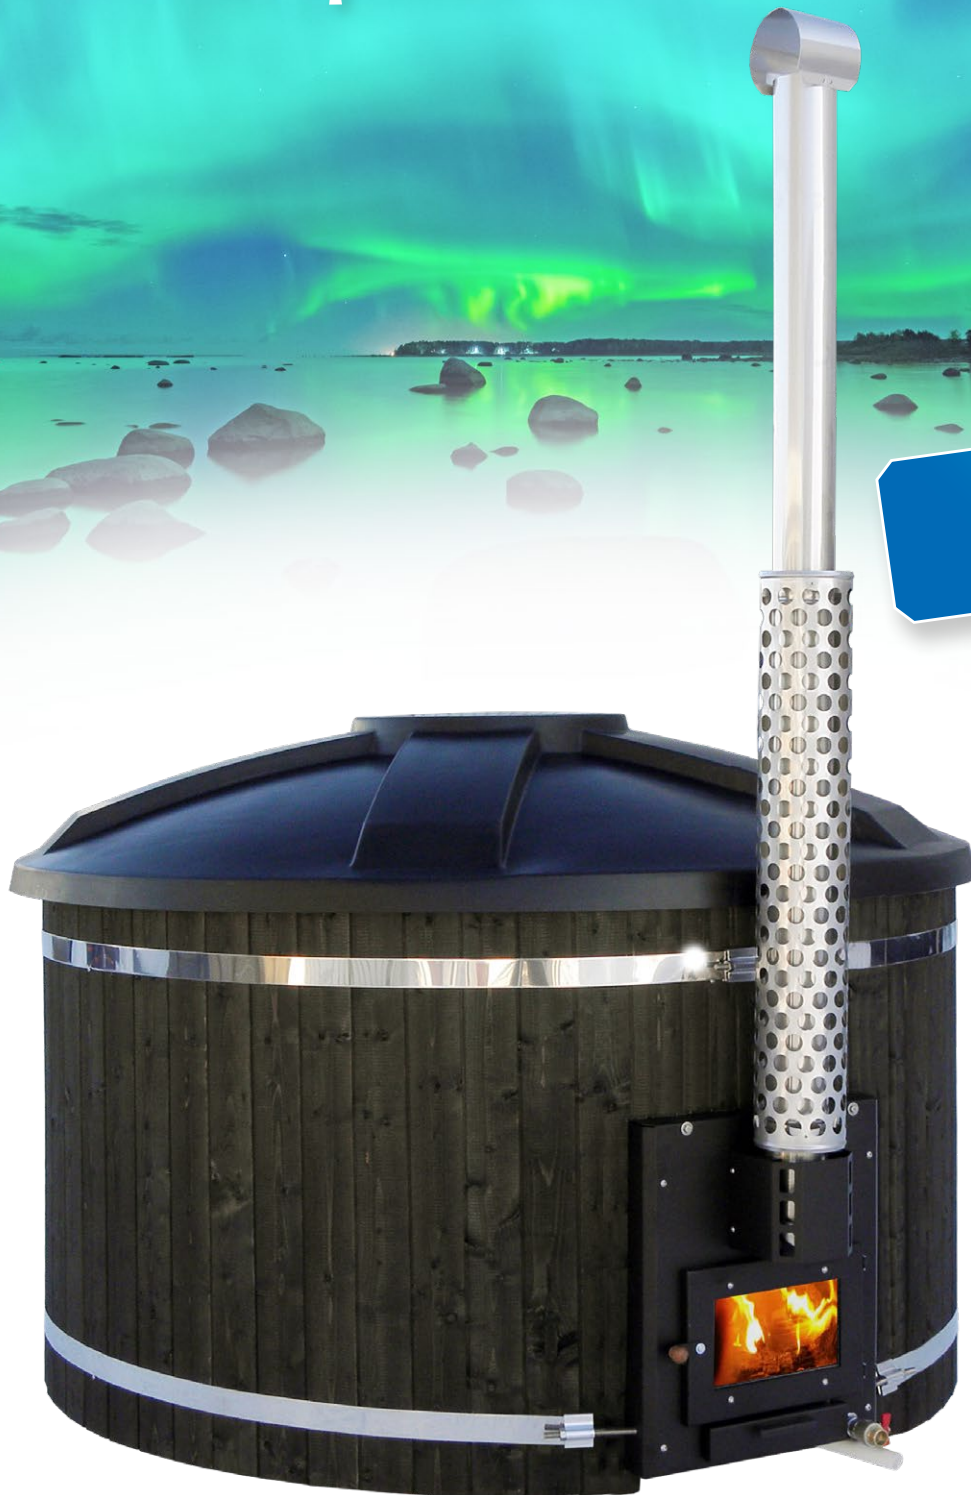

PW-SPA FREETIME IN XL

Den har plats, den har stil

Modellseriens
lyxigaste!

PW-SPA
-BADTUNNA-

PW-SPA

- FREETIME IN XL -

- 8-10 personer
- Hållbar och hygienisk innertunna av polyetenplast, som är lätt att hålla rent
- Inbyggd 45 kW kamin av marinaluminium med glaslucka
- Ytterdiameter 200 cm, höjd 110 cm
- Vattenvolym 1850 liter. Volym vid bad 1600 liter.
- Ytterpanelens färg nötbrun eller svart, innertunnans färg granit
- Lock och värmeskydd för skorstenen som standard utrustning

Njut av det väl tilltagna utrymmet i vår största badtunna!

Den finsktillverkade panelklädda PW-SPA FREETIME IN XL har en inbyggd kamin med glaslucka, vilken tar tillvara all värme och värms snabbt upp.

Den inbyggda kaminen gör tunnan lätt att placera på terrassen, och du kan njuta av stämningen som skapas av den levande elden. Dessutom blir det lätt att övervaka förbränningen genom glasluckan.

Ytterpanelen är av kraftig 28 mm finsk gran eller tall. Den robusta bottenkonstruktionen underlättar placeringen. Det räcker med en grusbädd.