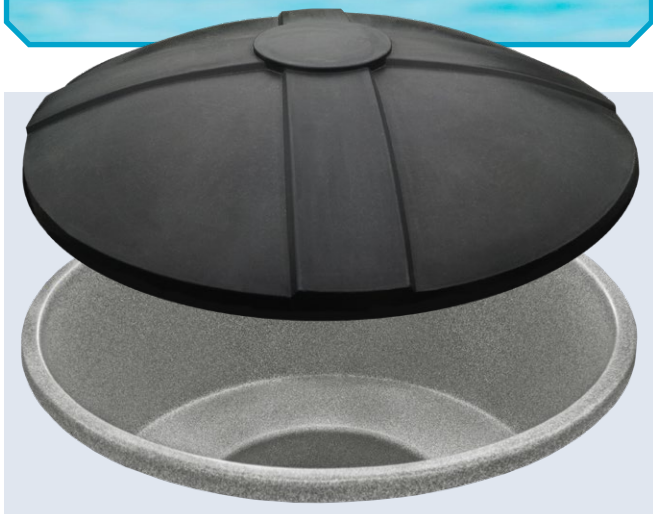

# PW-SPA TERRACE

Badtunna som byggs  
in i terrassen

Utrymmes-  
besparande!

PW-SPA  
-BADTUNNA-

## - TERRACE -

- 6-8 personer
- Lock som standardutrustning
- Hållbar och hygienisk innertunna av polyetenplast, som är lätt att hålla ren
- Effektiv 30 kW kamin av marinaluminium med glaslucka
- Innertunnans diameter 180 cm, höjd 105 cm
- Vattenvolym 1600 liter. Volym vid bad 1400 liter.
- Innertunnans färg: mörkgrå, granit, svart eller blå.

Den finsktillverkade badtunnan PW-SPA Terrace, som monteras nedsänkt i terrassen, är en elegant lösning med obegränsade möjligheter. Bygg in badtunnan i terrasskonstruktionen, eller om du är häändig, bygg en helt unik design anpassad till omgivningen.