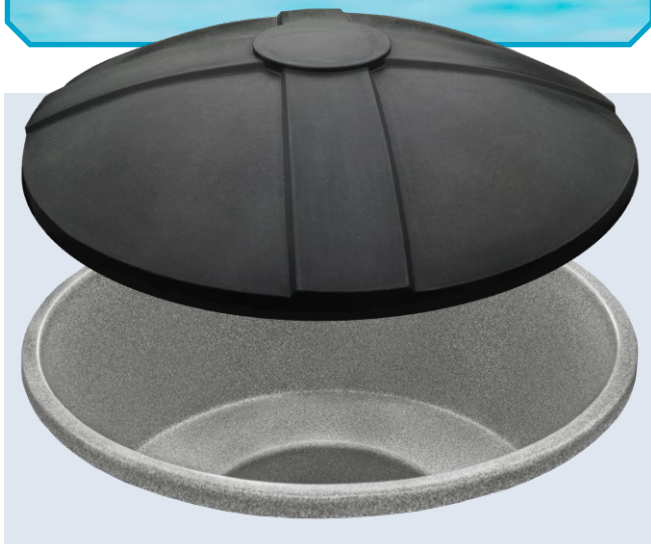

PW-SPA TERRACE

Eingebaute Badefass
auf der Terrasse

Unser
Platzwunder

PLASTWELD

PW-SPA
-BADEFASS-

PW-SPA

- TERRACE -

- Für 6 bis 8 Personen
- Langlebiges und hygienisches PE-Kunststoffbecken, das sich leicht reinigen lässt
- Effektiver 30 kW Ofen aus meerwasserfestem Aluminium mit Glastür
- Außendurchmesser 180 cm, Höhe 110 cm
- Beckenvolumen 1.600 Liter. Die Wassermenge beim Baden beträgt etwa 1.400 Liter.
- Farbe des Innenbeckens: dunkelgrau, granitfarben, schwarz oder blau
- Deckel und Innenbecken aus starkem und langlebigem PE-Kunststoff

Das Modell von Ofen und Schornstein kann variieren.

Die PW-SPA Terrace Badefass aus Finnland ist die stylische Lösung mit unbegrenzten Möglichkeiten für Ihre Terrasse. Bauen Sie die Badefass in eine vorhandene Terrassenstruktur ein oder gestalten Sie einen einzigartigen Look und eine individuelle, gemütliche Umgebung für die Badefass. Der Ofen ist mit einer Glastür ausgestattet. Dadurch genießen Sie die Atmosphäre der lebendigen Flammen.

Lieferumfang: Becken, Deckel, Ofen inkl. Schläuche und Spanner, Ablafrohr, Ablassventil und Stöpsel. Das Paket enthält keine Grundstruktur, die das Becken trägt. Eine Struktur bzw. ein Fundament muss eigenständig gestaltet werden, um die Tonne installieren zu können.